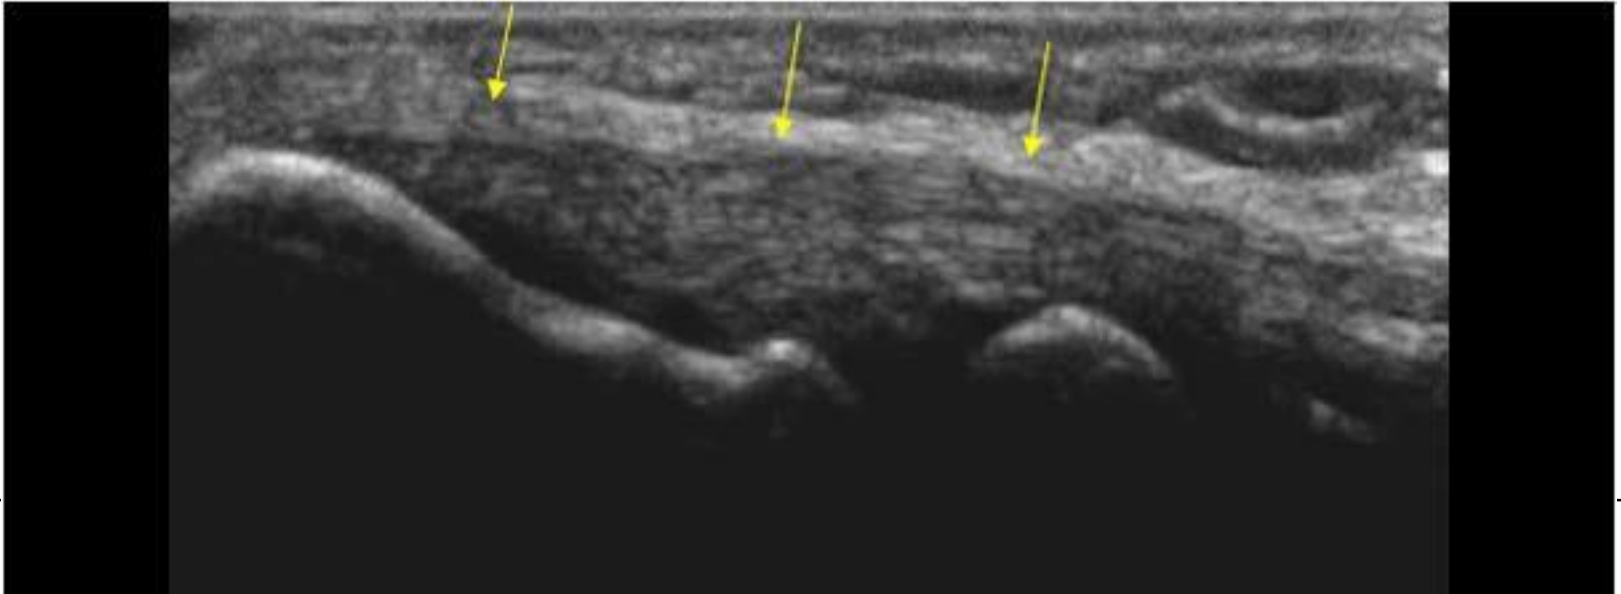

Ultralydsskanning Albue

Niels Honoré

Ultralydsskanning Albue

Anatomi

<https://www.youtube.com/watch?v=313-5Ij3JZ8>

Albue leddet

- ① Epicondyl lat
- ② Epicondyl med
- ③ Caput radii
- ④ Triceps longitudinelt
- ⑤ Triceps transverselt

Common extensor tendon insertion longitudinal

Common flexor tendon insertion longitudinal

Radial head capsule longitudinal

Triceps tendon insertion longitudinal

Olecranon fossa filled with fat transverse