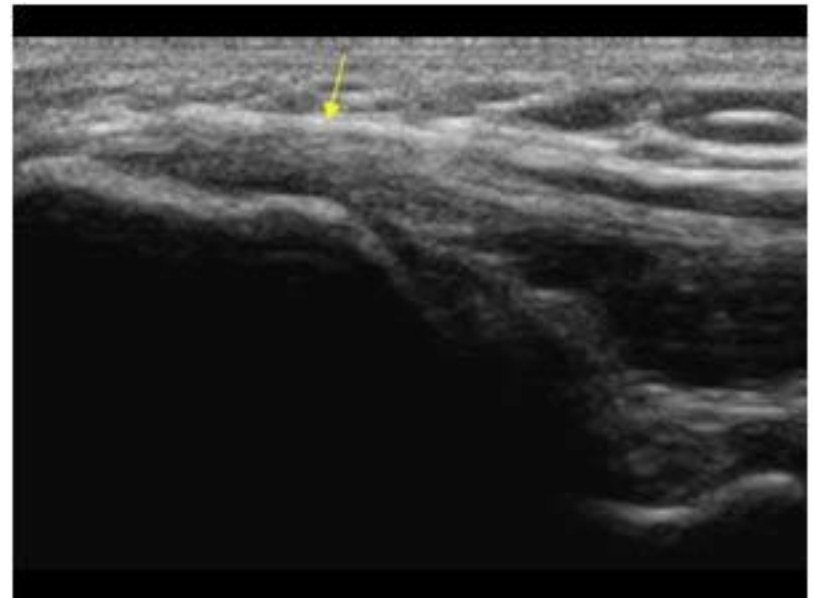

Ultralydsskanning Albue

Niels Honoré

Ultralydsskanning Albue

Anatomi

<https://www.youtube.com/watch?v=313-5Ij3JZ8>

Albue leddet

- ① Epicondyl lat
- ② Epicondyl med
- ③ Caput radii
- ④ Triceps longitudinelt
- ⑤ Triceps transverselt

Common extensor tendon insertion longitudinal

Common flexor tendon insertion longitudinal

Radial head capsule longitudinal

Triceps tendon insertion longitudinal

Olecranon fossa filled with fat transverse