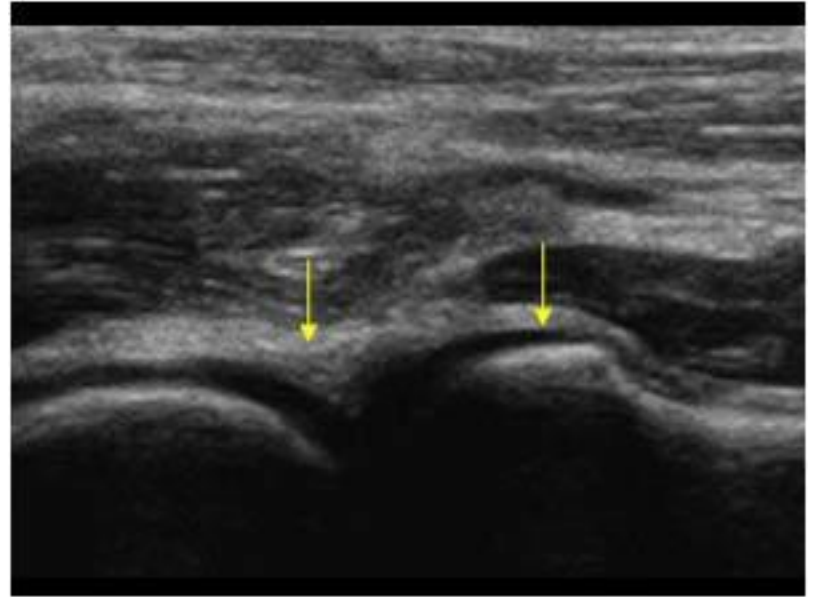

Ultralydsskanning Albue

Niels Honoré

Ultralydsskanning Albue

Anatomi

<https://www.youtube.com/watch?v=313-5Ij3JZ8>

Albue leddet

- ① Epicondyl lat
- ② Epicondyl med
- ③ Caput radii
- ④ Triceps longitudinelt
- ⑤ Triceps transverselt

Common extensor tendon insertion longitudinal

Common flexor tendon insertion longitudinal

Radial head capsule longitudinal

Triceps tendon insertion longitudinal

Olecranon fossa filled with fat transverse