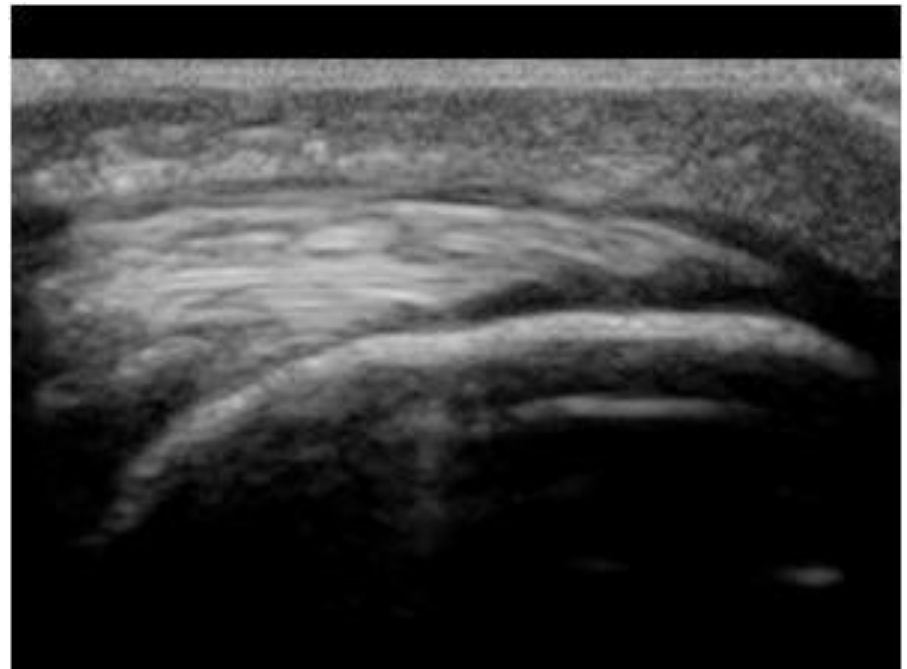

Ultralydsskanning Albue

Niels Honoré

Ultralydsskanning Albue

Anatomi

<https://www.youtube.com/watch?v=313-5Ij3JZ8>

Albue leddet

- ① Epicondyl lat
- ② Epicondyl med
- ③ Caput radii
- ④ Triceps longitudinelt
- ⑤ Triceps transverselt

Common extensor tendon insertion longitudinal

Common flexor tendon insertion longitudinal

Radial head capsule longitudinal

Triceps tendon insertion longitudinal

Olecranon fossa filled with fat transverse